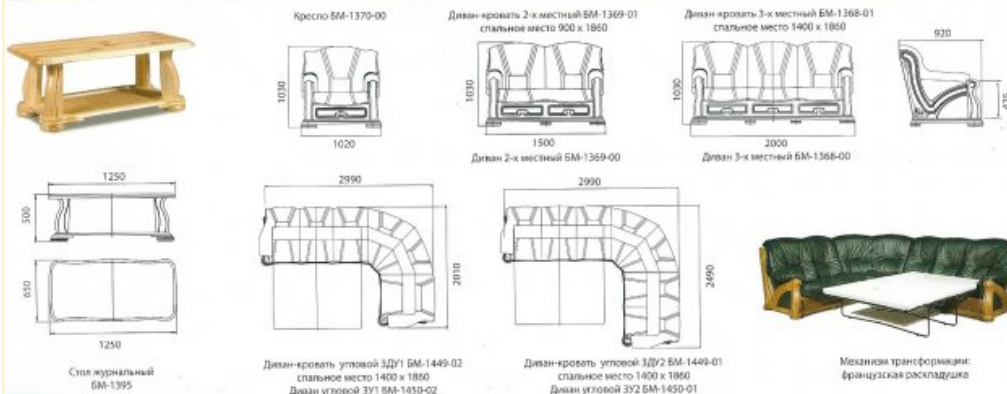

Массив:
Цена: 60700 руб.