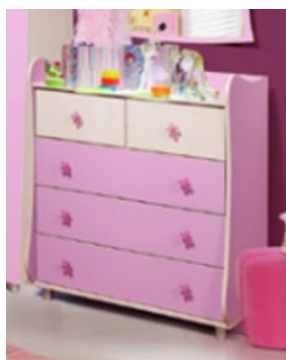

## Зеркало настенное

Цвет: венге светлый-розовый;

Вес: 0 кг.

Габариты: 900x900x25

Материал:

Цена: Спросить у продавца